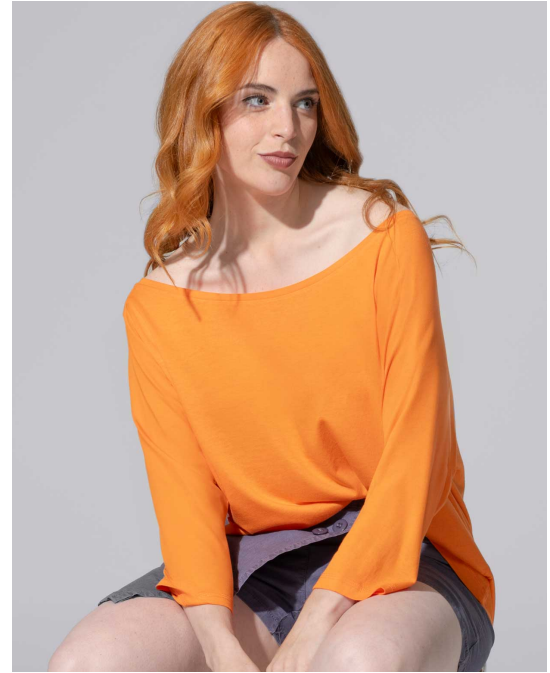

MALDIVAS

TSULMLDV

T-shirt de senhora com mangas 3/4 raglan e gola redonda larga. Etiqueta removível.
Disponível em 3 cores.

Detalhes:

- Gola redonda larga.
- Ponto liso.
- Raglan manga 3/4.
- 120 g/m²
- 50% Algodão / 50% Viscose
- Etiqueta removível

50% Algodão./ 50% Viscose. Gramagem: 120 g/m². 3.5 OZ/YD2

SIZE/Size		
EU	S/M	L/XL
Width	64 cm	66 cm
Comprimento	63 cm	65 cm

CORES

WH
White

BK
Black

FU
Fucsia

NEW COLORS

DN
Denim