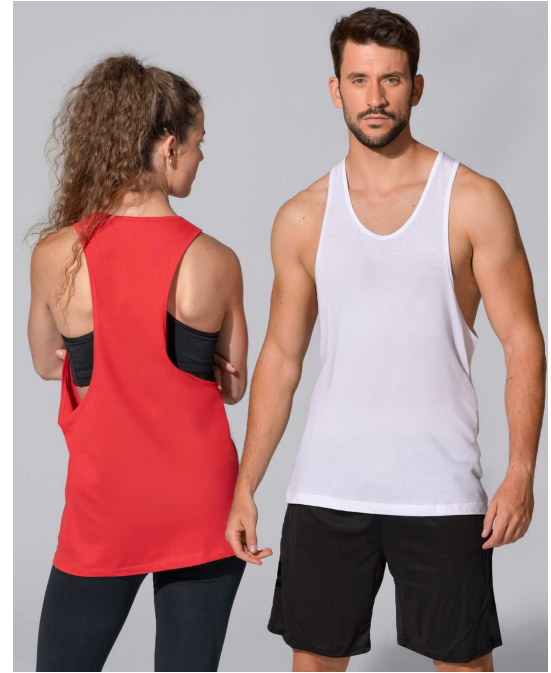

## URBAN BEACH UNISEX

### TSUALBCH

Camisola de alças unisex e costas de nadador, 100% algodão e etiqueta removível.  
Regata ideal para a praia ou para esportes. Disponível em 7 cores e do tamanho XS ao XL.

Detalhes:

- Pescoço e cava no mesmo tecido da peça.
- Costas do nadador.
- Abertura de manga baixa trançada.
- 4.4 OZ/YD<sup>2</sup> - 4.57 OZ/YD<sup>2</sup>
- 100% Algodão
- Fluor - 100% Poliéster
- Etiqueta removível

100% Algodão. Gramagem: 4.4 OZ/YD<sup>2</sup> - 4.57 OZ/YD<sup>2</sup>

EU	XS	S	M	L	XL
Width	48 cm	50 cm	52 cm	54 cm	56 cm
Comprimento	70 cm	72 cm	74 cm	76 cm	78 cm