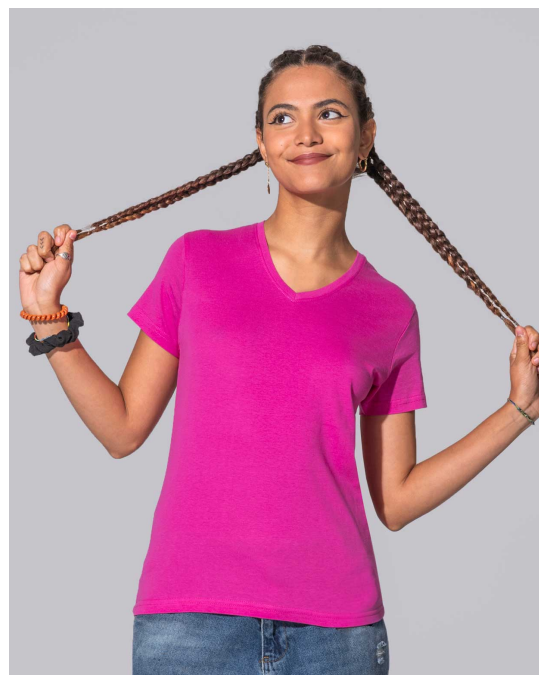

## REGULAR LADY COMFORT V-NECK

### TSRLCMFP

T-shirt básica feminina de manga curta e decote em V. Etiqueta removível Ideal para personalizar com silkscreen, vinil e transferência. Também disponível para homens e tamanhos grandes (linha Curves), do tamanho S ao XXL.

Detalhes:

- Ponto liso.
- Ligeiramente cintada.
- GM - 85% Algodão / 15% Viscose
- Heather - 65% Poliéster / 35% Algodão
- DNH - 60% Algodão / 40% Poliéster
- Etiqueta removível

100% Algodão. Gramagem: 4.3 OZ/YD2.

EU	S	M	L	XL	XXL
Width	42 cm	44 cm	46 cm	48 cm	50 cm
Comprimento	60 cm	62 cm	64 cm	66 cm	68 cm