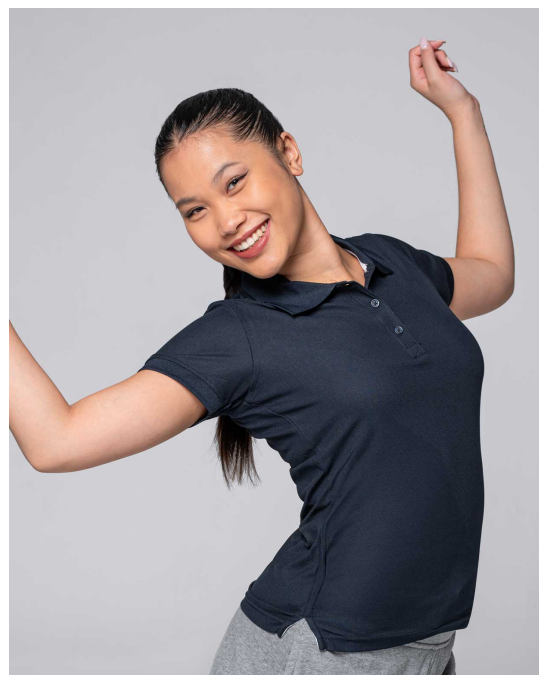

SPORT PIQUE LADY

SPORTPQLADY

Camisa polo desportiva de manga curta pique para mulher, ligeiramente ajustada, com uma carcela de três botões, costura superior e aberturas laterais com contraste. Disponível em 7 cores e do tamanho S ao 3XL. Etiqueta removível.

Detalhes:

- Tecido piqué.
- Carcela com 3 botões à cor.
- Corte cintado.
- Fita de pescoço em cor contrastante.
- Fendas laterais contrastantes.
- 150 - 160 g/m² approx.
- 100% Poliéster
- Etiqueta removível

100% Poliéster. Gramagem: 150 - 160 g/m² approx. 4.4 OZ/YD2.