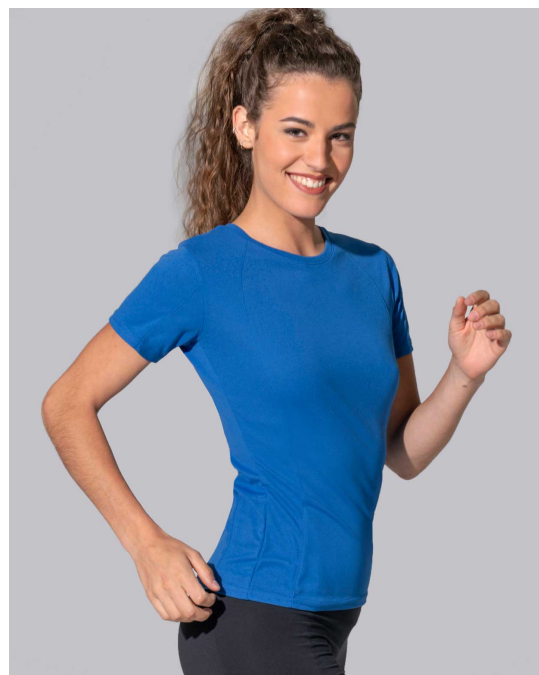

SPORT T-SHIRT LADY

SPORTLADY

T-shirt desportiva para mulher com mangas curtas, ligeiramente ajustada, com costuras decorativas na frente, costas e mangas. Etiqueta removível. Disponível em 12 cores e do tamanho S ao XXL.

Detalhes:

- Costura decorativa no peito, costas e mangas.
- Corte cintado.
- 130 g/m² approx.
- 100% Poliéster
- Etiqueta removível

100% Poliéster. Gramagem: 130 g/m² approx. 3.8 OZ/YD 2

SIZE/Size

EU	S	M	L	XL	XXL
Width	41 cm	43 cm	45 cm	47 cm	49 cm
Comprimento	60 cm	62 cm	64 cm	66 cm	68 cm