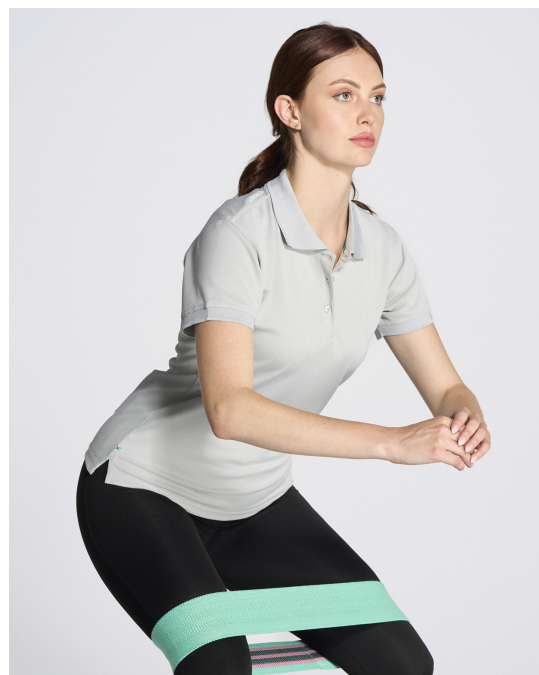

HEAVY SPORT POLO PIQUE LADY

SPHEAVYLDY

DOSTĘPNE TYLKO DLA MEKSYKA.

Materiał pique. Zapinane na trzy guziki. Boczne rozcięcia.

100% Polyester. Gramatura: 200 - 210 g/m² approx.

SIZE/Size

| EU | S | M | L | XL | XXL | 3XL |
|---------|-------|-------|-------|-------|-------|-------|
| Width | 42 cm | 44 cm | 46 cm | 48 cm | 50 cm | 54 cm |
| Długość | 61 cm | 63 cm | 65 cm | 67 cm | 69 cm | 73 cm |