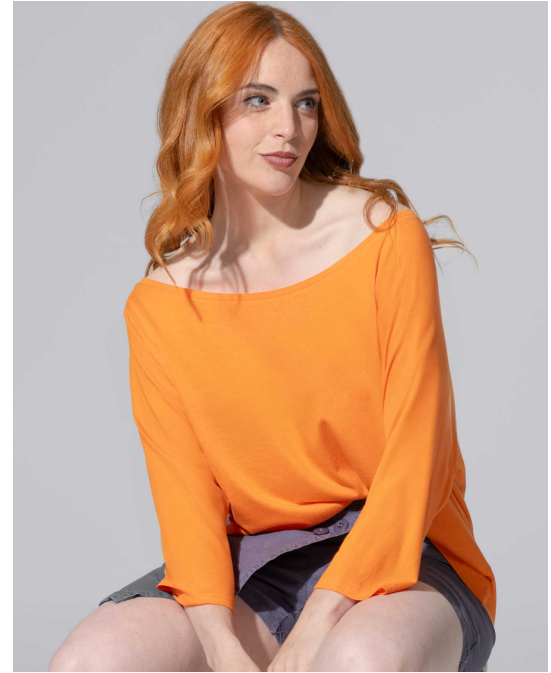

MALDIVAS

TSULMLDV

Tee-shirt femme à manches 3/4 raglan et à large col rond. Etiquette amovible. Disponible en 3 couleurs.

Détails:

- Large décolleté.
- Single jersey.
- Manches raglan 3/4.
- 120 g/m²
- 50% Coton / 50% Viscose
- Etiquette amovible

50% Coton / 50% viscose. Poids: 120 g/m². 3.5 OZ/YD2

SIZE/Size

EU	S/M	L/XL
Width	64 cm	66 cm
Longueur	63 cm	65 cm

COULEURS

WH
White

BK
Black

FU
Fucsia

NEW COLORS