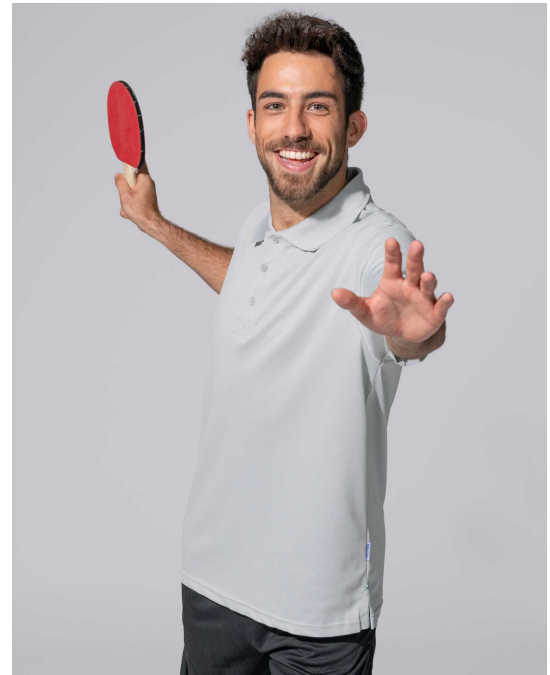

HEAVY SPORT POLO PIQUE MAN

SPHEAVYMEN

Polo homme en piqué de sport à manches courtes avec patte à trois boutons, coutures contrastantes et fentes sur les côtés.

Détails:

- Piqué.
- Col 2 boutons ton sur ton.
- Bande de propreté et fentes latérales avec bande de propreté couleur contrastée.
- Étiquette amovible

100% Polyester. Poids: 200 - 210 g/m² approx. 5.9 OZ/YD2 - 6.19 OZ/YD 2 .