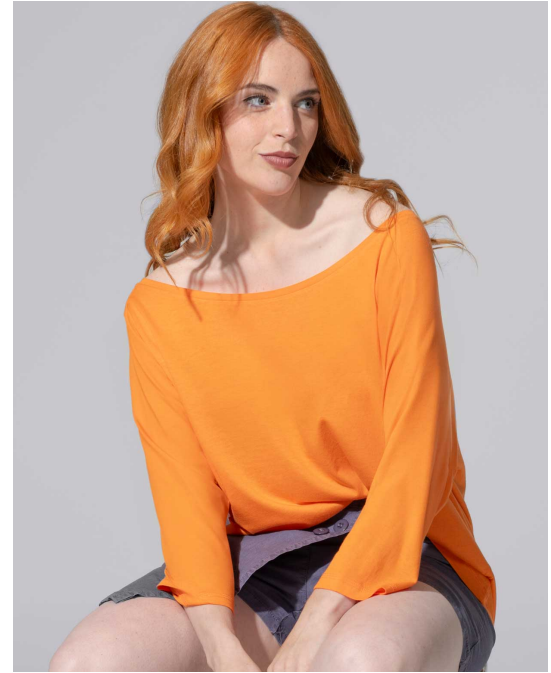

MALDIVAS

TSULMLDV

Camiseta de mujer en punto liso con manga raglan 3/4 y cuello redondo amplio. Etiqueta removible. Disponible en 3 colores.

Características:

- Cuello redondo amplio.
- Punto liso.
- Manga raglan 3/4.
- 120 g/m²
- 50% Algodón / 50% Viscosa
- Etiqueta removible

50% Algodón / 50% Viscosa. Gramaje: 120 gr. 3.5 OZ/YD2

TALLAS/Size

EU	S/M	L/XL
Ancho	64 cm	66 cm
Largo	63 cm	65 cm

COLORES

WH
White

BK
Black

FU
Fucsia

COLORES NUEVOS