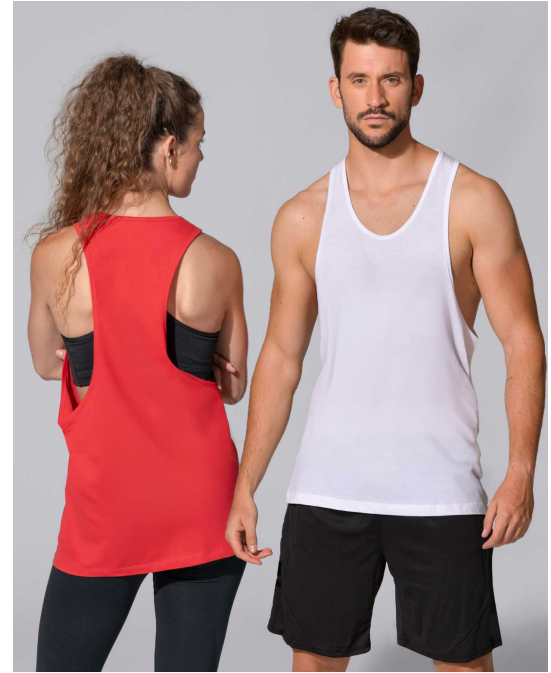

URBAN BEACH UNISEX

TSUALBCH

Camiseta unisex de tirantes y espalda de nadador, 100% algodón y etiqueta removible. Tank top ideal para la playa o para practicar deporte. Disponible en 7 colores y desde la talla XS hasta la XL.

Características:

- Cuello y sisa en el mismo tejido que la prenda.
- Espalda de nadador.
- Sisas de corte bajo.
- 4.4 OZ/YD² - 4.57 OZ/YD²
- 100% Algodón
- Flúor - 100% Poliéster
- Etiqueta removible

100% algodón preencogido. Gramaje: 4.4 OZ/YD² - 4.57 OZ/YD²

TALLAS/Size

EU	XS	S	M	L	XL
Ancho	48 cm	50 cm	52 cm	54 cm	56 cm
Largo	70 cm	72 cm	74 cm	76 cm	78 cm

COLORES

WH
White

BK
Black

RD
Red

RB
Royal Blue

FUF
Fucsia Fluor

LMF
Lime Fluor

SYF
Gold Fluor