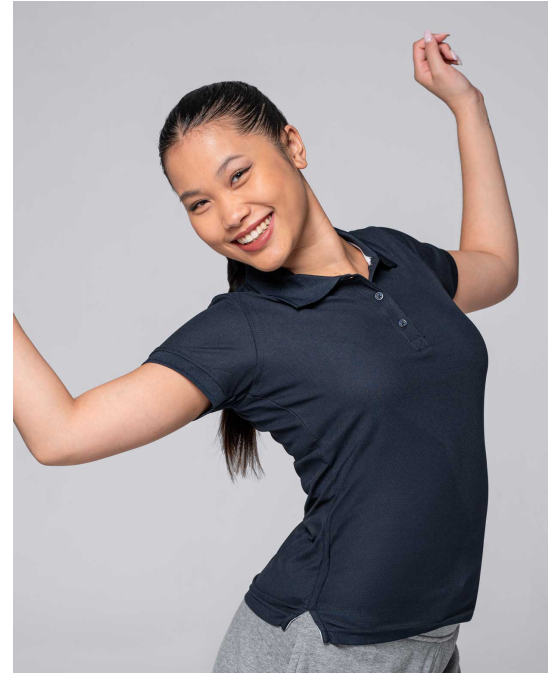

SPORT PIQUE LADY

SPORTPQLADY

Polo piqué deportivo de manga corta para mujer, ligeramente entallado, con tapeta de tres botones, tapacosturas y aberturas laterales en contraste. Disponible en 7 colores y desde la talla S hasta la 3XL. Etiqueta removible.

Características:

- Tejido piqué.
- Tapeta con tres botones.
- Ligeramente entallado.
- Tapacosturas en contraste.
- Aberturas laterales en contraste.
- 150 - 160 g/m² aprox.
- 100% Poliéster
- Etiqueta removible

100% Poliéster. Gramaje: 150-160 gr. 4.4 OZ/YD2.