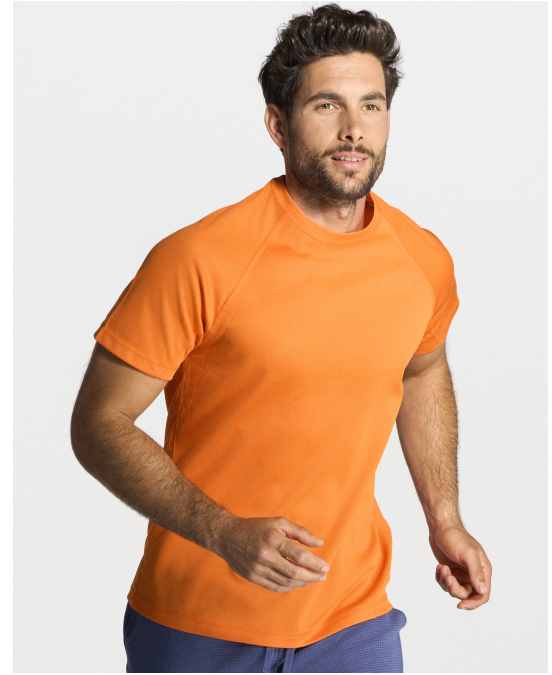

SPORT T-SHIRT MAN

SPORTMAN

Camiseta deportiva para hombre de manga ranglan corta con costura decorativa en media manga. Etiqueta removible. Disponible en 14 colores y desde la talla S hasta la XXL.

Características:

- Manga ranglan.
- Costuras decorativas en media manga.
- 130 g/m² aprox.
- 100% Poliéster
- Etiqueta removible

100% poliéster. Gramaje: 130 gr. aprox. 3.8 OZ/YD 2

TALLAS/Size	S	M	L	XL	XXL	3XL
EU	S	M	L	XL	XXL	3XL
Ancho	50 cm	52 cm	54 cm	56 cm	58 cm	60 cm
Largo	68 cm	70 cm	72 cm	74 cm	79 cm	81 cm