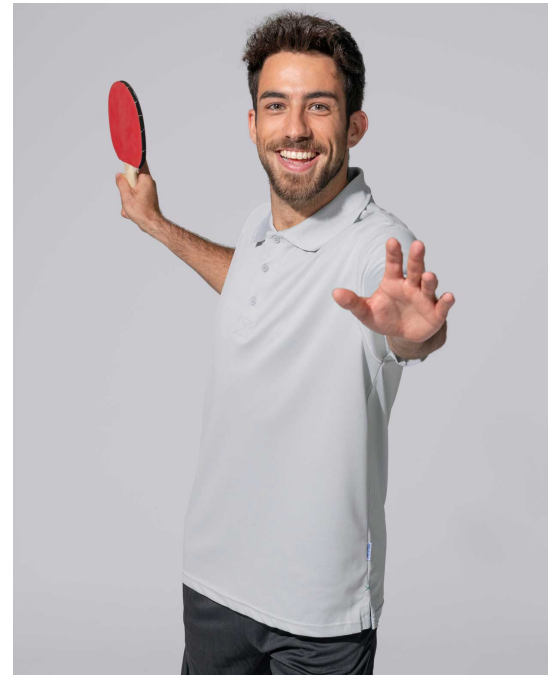

HEAVY SPORT POLO PIQUE MAN

SPHEAVYMEN

Polo deportivo para hombre en tejido piqué.

Características:

- Tapeta con 3 botones.
- Tapacosturas en contraste.
- Aberturas laterales en contraste.
- 100% poliéster.
- 200-210gr.
- Etiqueta removible

100% Poliéster. Gramaje: 200-210 gr. 5.9 OZ/YD2 - 6.19 OZ/YD 2 .

TALLAS/Size

EU	S	M	L	XL	XXL
Ancho	52 cm	54 cm	56 cm	58 cm	60 cm
Largo	70 cm	72 cm	74 cm	76 cm	78 cm

COLORES